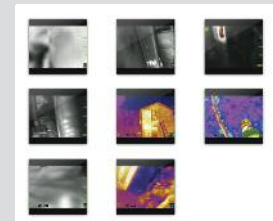

Zapewnia dodatkowe narzędzia zwiększające bezpieczeństwo podczas akcji gaśniczej i podejmowania decyzji.

- Powiększenie 2x/4x umożliwia przybliżenie obszarów zainteresowania
- Sześć palet kolorystycznych wybieranych przez użytkownika zapewnia dowolne dopasowanie obrazów termowizyjnych
- Kompas umożliwia szybsze prowadzenie akcji ratunkowych i zwiększoną świadomość sytuacyjną dzięki wyświetlaniu liter lub ikon dla danych kierunkowych
- Opcjonalny zintegrowany transmiter sygnału wideo umożliwia zdalne kierowanie akcją, ułatwia podejmowanie decyzji i zwiększa świadomość sytuacyjną
- Opcjonalny zintegrowany odległościomierz zapewnia użyteczne dane dotyczące otaczającego obszaru, umożliwiające szybsze i bardziej precyzyjne prowadzenie działań w odległości od 5 do 70 metrów (opcjonalnie zamiast wskaźnika świetlnego)

Sześć palet kolorów

Powiększenie 2x/4x

Kompas

Laserowy odległościomierz

EVOLUTION 6000 Xtreme TIC

Zapewnia takie same funkcje standardowe i opcjonalne, jak EVOLUTION 6000 Plus TIC.

- Zintegrowana funkcja przechwytywania obrazu i sygnału wideo umożliwia zapis działań na wewnętrznym dysku twardym kamery
- Możliwość pobrania obrazów i zapisu wideo na pulpit
- Możliwość użycia obrazów i zapisu wideo do celów szkoleniowych, omówienia po zakończeniu akcji i dokumentacji

Zastosowanie konfiguracji kamery

Przechwytywanie sygnału wideo

Przechwytywanie obrazu

Zastosowania

Ocena wielkości pożaru

Idealne rozwiązanie do ustalania źródeł ognia i do wskazania odizolowanego, ukrytego ognia, jak również do lokalizacji obszarów nagromadzenia ciepła i możliwych punktów wentylacyjnych.