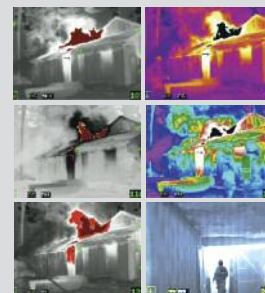

EVOLUTION 6000 Basic TIC

Łatwa w użyciu kamera termowizyjna, stanowiąca uproszczone narzędzie do użytku w trakcie akcji gaśniczej.

- Ekonomiczne i trwałe rozwiązanie dopasowane do budżetu użytkownika
- Urządzenie wodoszczelne i odporne na wstrząsy, o solidnej konstrukcji, zapewnia niższe koszty naprawy
- Doskonała jakość obrazu w wysokiej rozdzielczości 320X240
- Standardowy wskaźnik świetlny zapewnia doskonałą widoczność w pobliżu strażaka, co zwiększa bezpieczeństwo i świadomość sytuacyjną
- Wskaźnik laserowy wskazuje miejsca gorące i obszary zainteresowania, umożliwiając szybkie wykonanie innych działań
- Podwójny uchwyt, którego zgłoszenie patentowe oczekuje na rejestrację, zapewnia łatwe manipulowanie w trakcie akcji gaśniczej
- Trzy punkty mocowania karabińczyka zapewniają strażakom swobodę zamocowania kamery

Kolorowy obraz podstawowy

Trzy punkty mocowania karabińczyka

Podwójny uchwyt, którego zgłoszenie patentowe oczekuje na rejestrację

Wymienne soczewki germanowe

Wskaźnik świetlny/wskaźnik laserowy

EVOLUTION 6000 Plus TIC

Zapewnia dodatkowe narzędzia zwiększające bezpieczeństwo podczas akcji gaśniczej i podejmowania decyzji.

- Powiększenie 2x/4x umożliwia przybliżenie obszarów zainteresowania
- Sześć palet kolorystycznych wybieranych przez użytkownika zapewnia dowolne dopasowanie obrazów termowizyjnych
- Kompas umożliwia szybsze prowadzenie akcji ratunkowych i zwiększoną świadomość sytuacyjną dzięki wyświetlaniu liter lub ikon dla danych kierunkowych
- Opcjonalny zintegrowany transmiter sygnału wideo umożliwia zdalne kierowanie akcją, ułatwia podejmowanie decyzji i zwiększa świadomość sytuacyjną
- Opcjonalny zintegrowany odległościomierz zapewnia użyteczne dane dotyczące otaczającego obszaru, umożliwiające szybsze i bardziej precyzyjne prowadzenie działań w odległości od 5 do 70 metrów (opcjonalnie zamiast wskaźnika świetlnego)