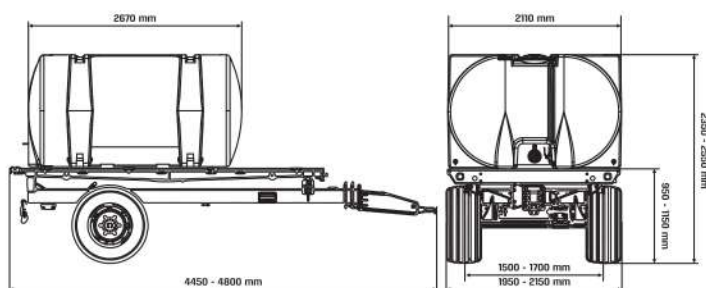

Połączenie wytrzymałej przyczepy z atestowanym zbiornikiem pozwala na bezpieczne dostarczanie wody wszędzie tam, gdzie jest ona niezbędna.

NAJWAŻNIEJSZE CECHY:

- **zbiornik z polietylenu:** jednopłaszczowa konstrukcja o pojemności 6000 litrów wykonana z wysokiej jakości polietylenu, dopuszczonego do kontaktu z wodą pitną,
- **hamulec jednoprzewodowy:** roboczy hamulec pneumatyczny jednoprzewodowy nadciśnieniowy gwarantuje kontrolę nad zestawem podczas jazdy,
- **oświetlenie LED:** zastosowanie energooszczędnych i trwałych diod LED poprawia widoczność oraz bezpieczeństwo operacji prowadzonych po zmroku,
- **przystosowanie terenowe:** koła o rozmiarze 400/60-15,5 zapewniają stabilność i dobrą przyczepność na zróżnicowanym podłożu.