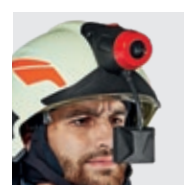

157348

Akcesoria

-	157349	Zintegrowana latarka nahełmowa HL3Ex
-	157348	Zintegrowana z hełmem kamera termowizyjna C1
15733101	157331	Zestaw adapterów do mocowania maski
-	D086918	Adapter uniwersalny, lewy, do mocowania bocznego latarki nahełmowej i zestawów łączności radiowej
-	D0869181	Adapter uniwersalny, prawy, do mocowania bocznego latarki nahełmowej i zestawów łączności radiowej
15736910	157369	Standardowa osłona karku
15756801	15736808	Kompletna osłona karku ("chusta holenderska")
	156862	Zestaw pasek siatkowych (1 para) do mocowania masek
-	157374	Osłona zabezpieczająca z NOMEX® do działań w trudnych warunkach, w tym komorach rozgorzeniowych (ciemnoniebieska)
-	1573707	Pasek podbródkowy
-	15684301	Torba transportowa
-	15739804	Napis: nazwa
15737003	15737002	Skórzana powłoka opaski głowy

Zestawy łączności radiowej do HEROS Titan na życzenie.

www.rosenbauer.com

Follow us on

Tekst i zdjęcia nie są wiążące prawnie. Zdjęcia mogą przedstawiać edycje specjalne, które są dostępne tylko za dodatkową opłatą. Zastrzega się możliwość zmiany z uwagi na postęp techniczny.