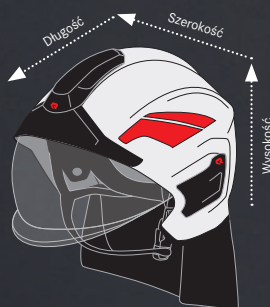

Mocna latarka nahełmowa LED

Trzy regulowane poziomy jasności i długi czas świecenia; można ją wyjąć bez narzędzi i używać jako latarki ręcznej

Kamera termowizyjna bez dodatkowego adaptera

Kamerę termowizyjną można zamocować bezpośrednio do hełmu w celu wspierania działań poszukiwawczo-ratowniczych (nie pokazana na zdjęciu).

Wizjery wspierające widoczność

Wizjery o najwyższej klasie optycznej 1 zapewniają lepszą widoczność i komfort.

Masa (wersja standardowa)
około 1,4 kg

Wymiary (dł. x szer. x wys.)
290 x 290 x 290 mm

Funkcje

Pełna skorupa

Przyłbica główna

Okulary ochronne*

Zintegrowana latarka nahełmowa*

Łatwa regulacja we wszystkich osiach

Adapter mocowania maski*

Pokrętło regulacji

Osłona krawędzi

Zintegrowana osłona krawędzi
Chroni skutecznie krawędź hełmu przed uderzeniami i zużyciem

W pełni elastyczny adapter zewnętrzno-mocowania maski
Z regulacją zarówno w poziomie (w tył i w przód) jak i w pionie