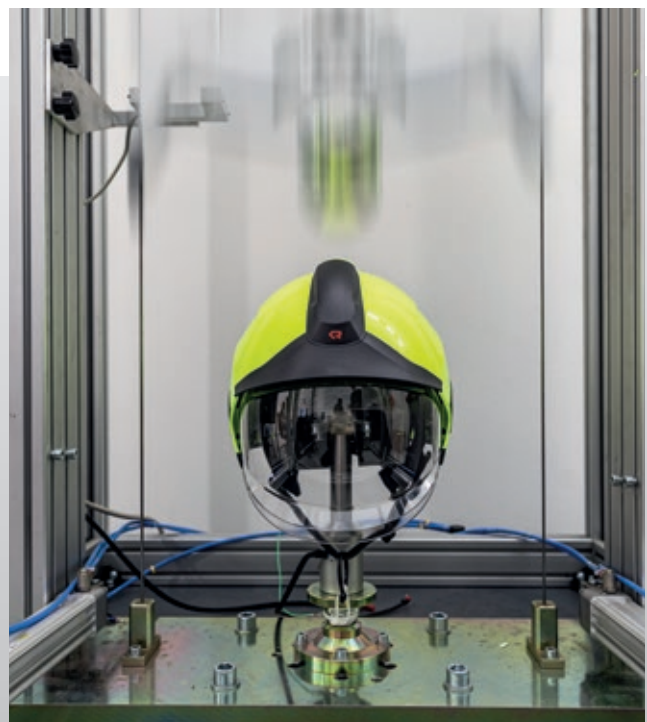

Niezawodność dzięki najbardziej rygorystycznym testom

Rosenbauer testuje hełmy HEROS w najtrudniejszych warunkach. Nie chodzi tu tylko o spełnienie standardowych specyfikacji, ale o wytworzenie produktów najwyższej jakości. Hełmy muszą spełnić swój cel podczas użytkowania, a także dobrze służyć osobie noszącej przez długi czas.